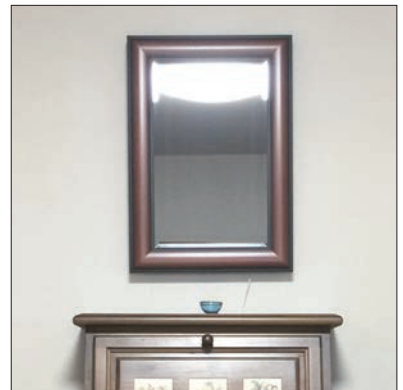

▲ ご自宅を訪問して、現物のサイズや設置位置を確認。使用する額のデザインを決定。

▲ 初めてのお問い合わせから35日間で、納品・設置まで完了。

SGIの皆様の爽快な勤行・唱題スタイルと
優雅で快適な空間を提案する
薄型壁掛け仏壇「鏡壇ミラリエ」Web Shop

グレイスプレイス
<http://grace-place.net/>

〒349-0219 埼玉県白岡市白岡東 22-13 TEL.0480-88-0644 FAX.0480-93-4269