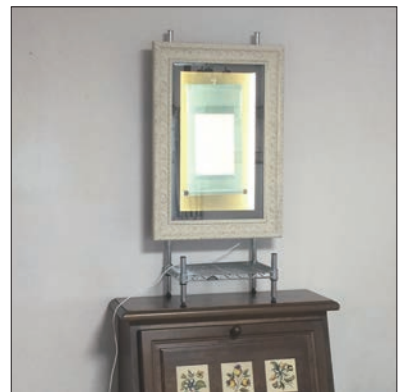

▲ ご自宅を訪問して、現物のサイズや設置位置を確認。使用する額のデザインを決定。

▲ 初めてのお問い合わせから35日間で、納品・設置まで完了。

SGIの皆様の爽快な勤行・唱題スタイルと
優雅で快適な空間を提案する
薄型壁掛け仏壇「鏡壇ミラリエ」Web Shop

グレイスプレイス
<http://grace-place.net/>

〒349-0219 埼玉県白岡市白岡東 22-13 TEL.0480-88-0644 FAX.0480-93-4269